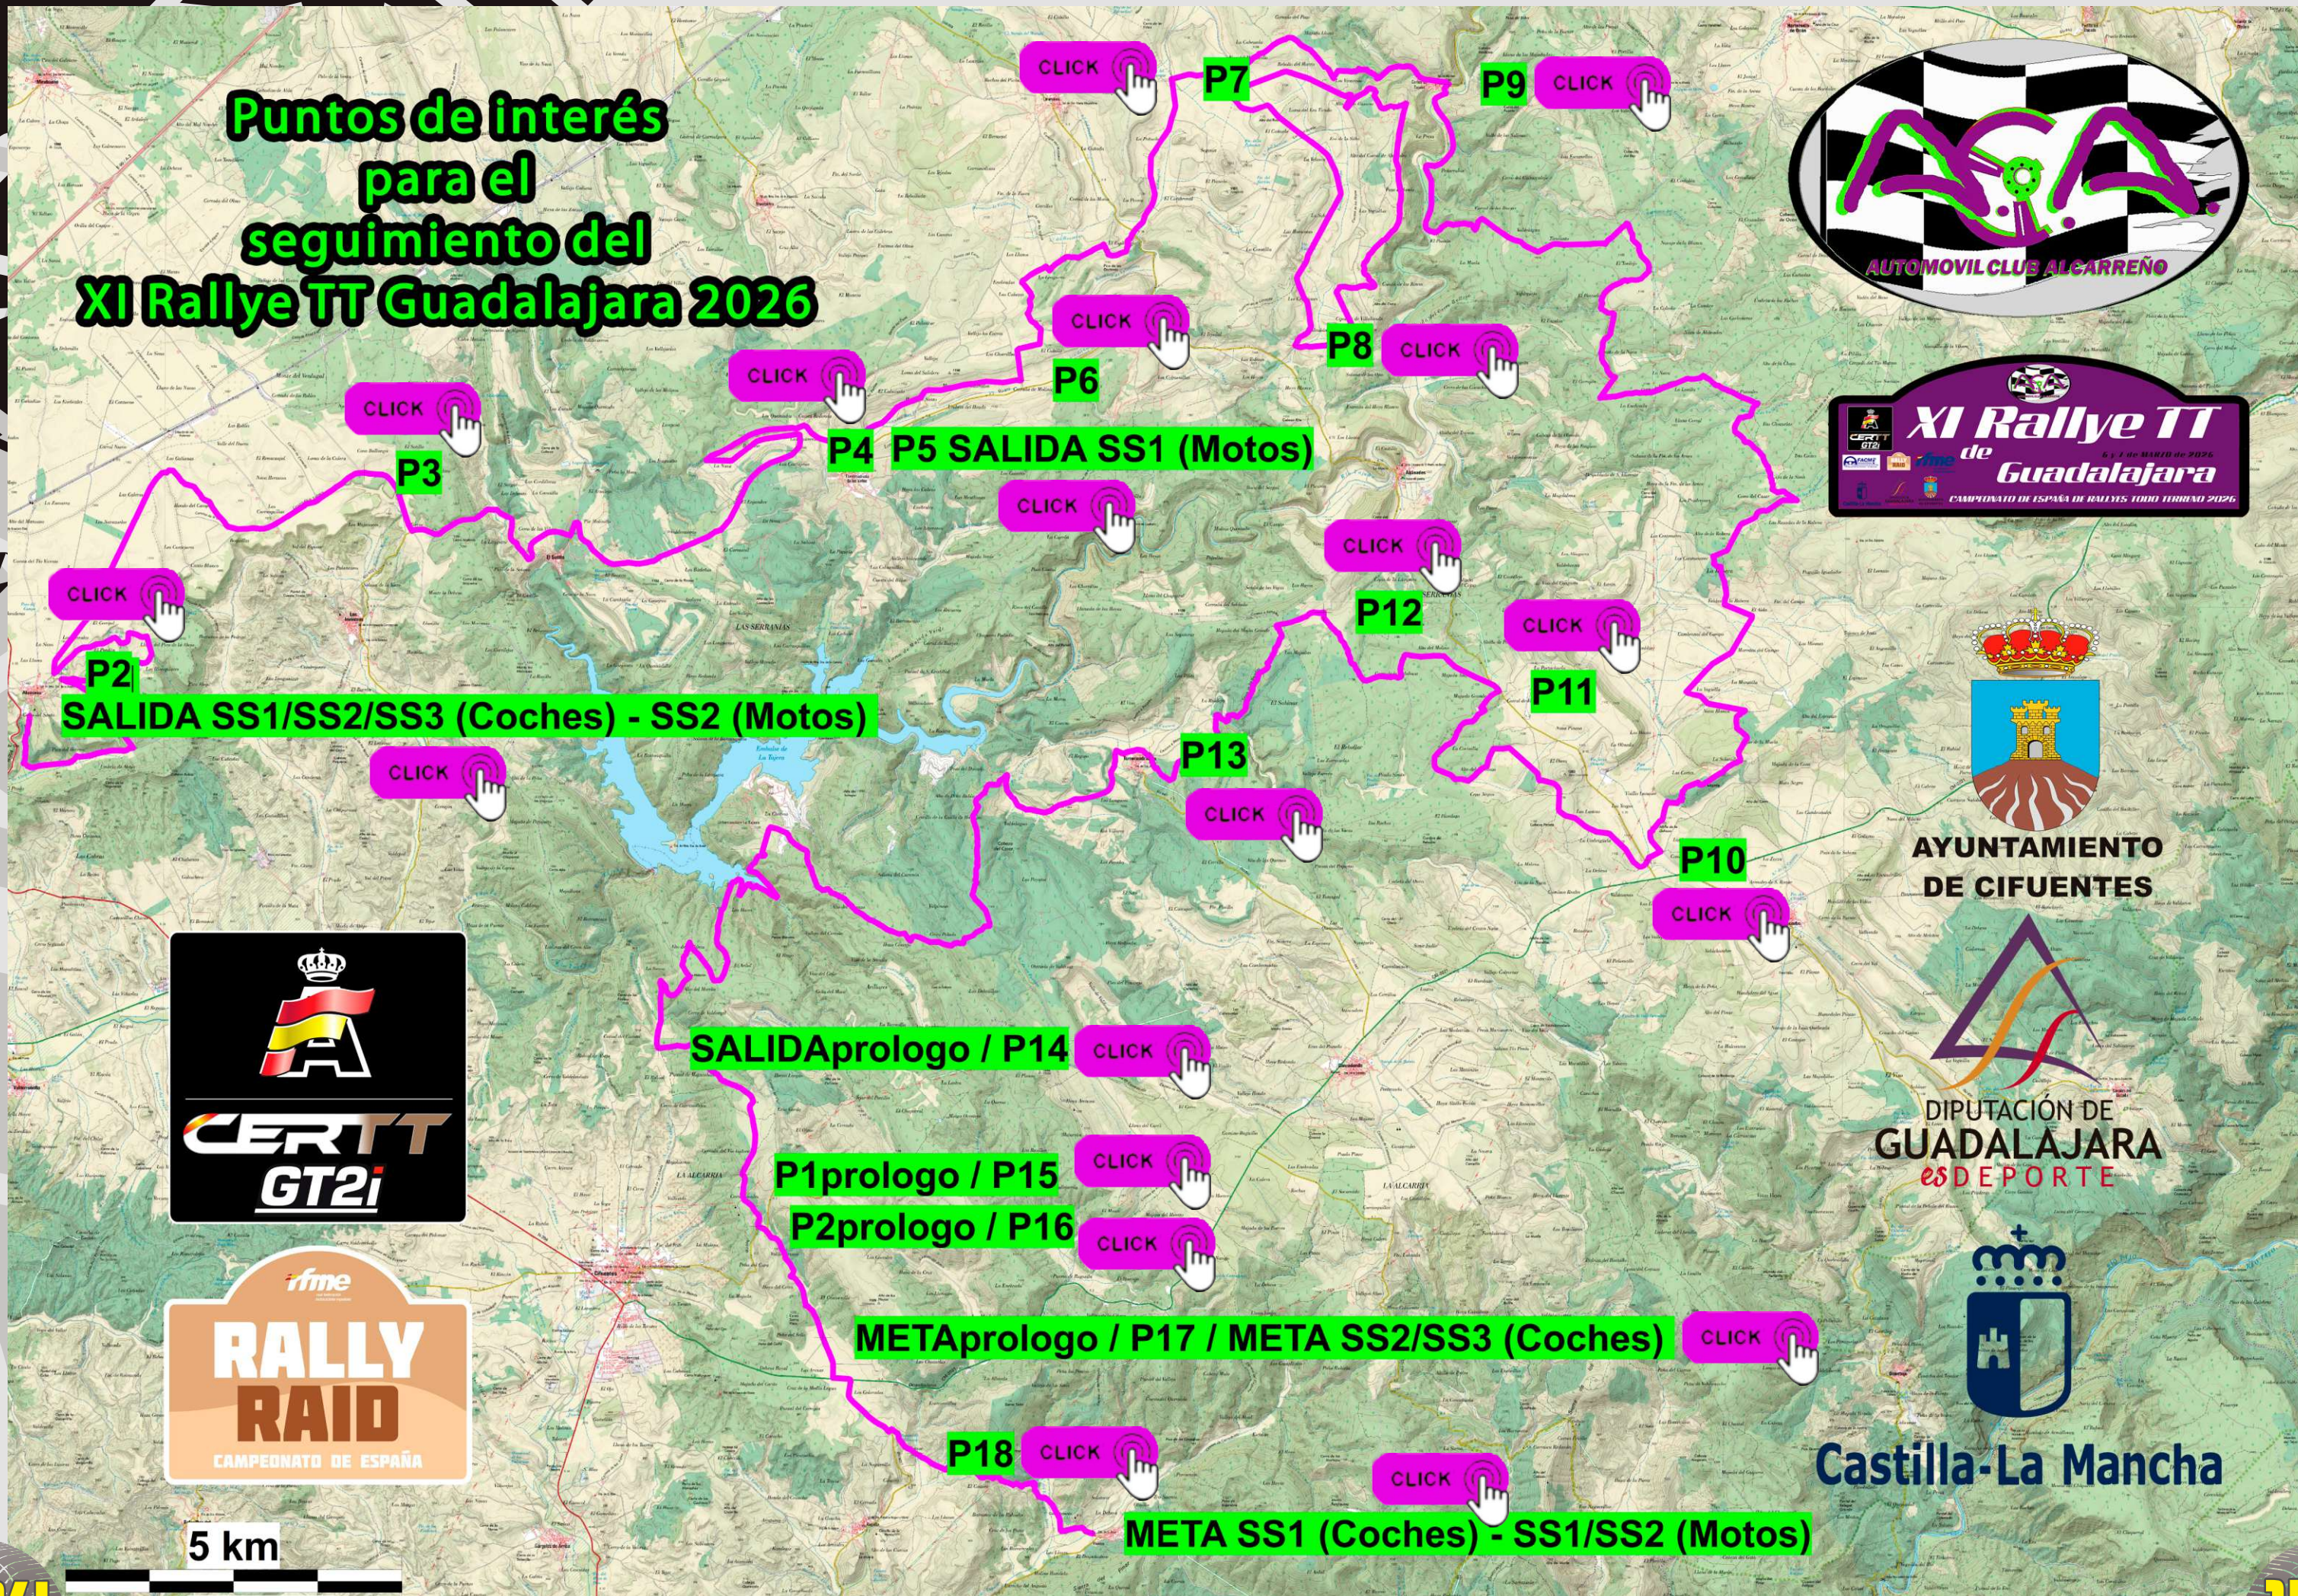

# Puntos de interés para el seguimiento del XI Rallye TT Guadalajara 2026

AYUNTAMIENTO DE CIFUENTES

DIPUTACIÓN DE GUADALAJARA DEPORTE

Castilla-La Mancha

CLICK

P3

CLICK

P2

SALIDA SS1/SS2/SS3 (Coches) - SS2 (Motos)

CLICK

CLICK

P4 P5 SALIDA SS1 (Motos)

CLICK

P6

CLICK

P13

CLICK

CLICK

P12

CLICK

P11

CLICK

P10

SALIDA prologo / P14